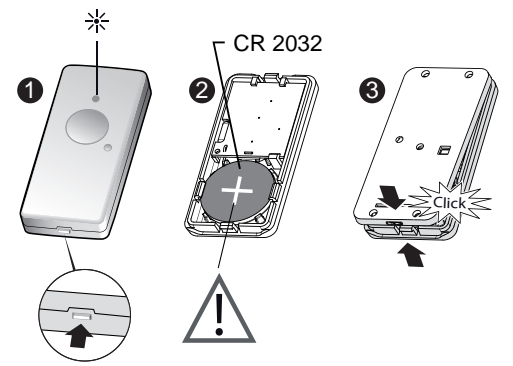

www.deltadore.com

2702714 Rev.02

**3**

**4** 

**5** 

**6** Test

**7** 

868 MHz  EN 300 220