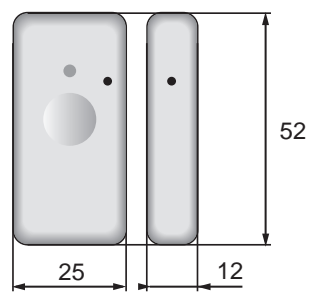

www.deltadore.com

2702714 Rev.02

**3**

**4** 

**5** 

**6** Test

**7** 

868 MHz  EN 300 220