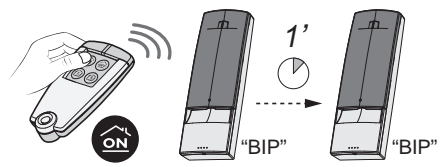

www.deltadore.com

2702714 Rev.02

**3**

**4** 

**5** 

**6** Test

**7** 

868 MHz  EN 300 220