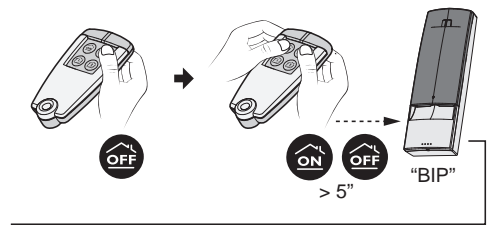

www.deltadore.com

2702714 Rev.02

**3**

**4** 

**5** 

**6** Test

**7** 

868 MHz  EN 300 220