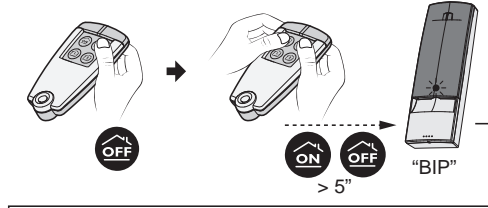

www.deltadore.com

2702714 Rev.02

**3**

**4** 

**5** 

**6** Test

**7** 

868 MHz  EN 300 220