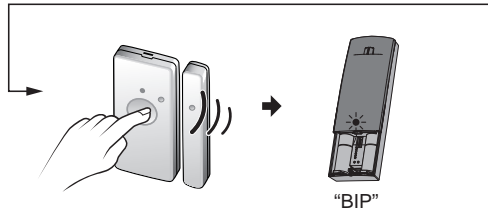

www.deltadore.com

2702714 Rev.02

**3**

**4** 

**5** 

**6** Test

**7** 

868 MHz  EN 300 220