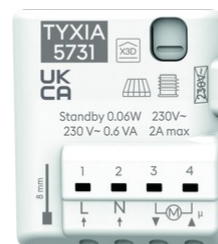

Récepteur radio pour le pilotage de brise-soleil orientable, stores bannes, stores intérieurs à lamelles

Tyxia 5731 • réf.6351412

Dites le à vos clients

- Gérez votre store banne ou l'inclinaison des lames de votre équipement via la télécommande ou l'application maison connectée Delta Dore
- Offrez-vous un meilleur confort en évitant les risques de casse grâce au capteur de vent en option

Fonctions

- Commande : le récepteur permet de commander un brise soleil orientable, store banne ou store intérieur à lamelles, en position montée/stop/descente à partir d'une télécommande compatible ou de la box maison connectée Delta Dore
- Gestion de l'orientation : le récepteur permet de gérer l'orientation des lames vers l'intérieur ou extérieur
- Adaptation : le récepteur s'adapte à différents types d'interrupteurs
- Capteur de vent : associé à un capteur de vent compatible, le récepteur choisit automatiquement la position du store en fonction de la force du vent grâce au capteur
- Fonction optimisation solaire : associé à une sonde d'ensoleillement et à un gestionnaire d'énergie compatibles, il agit sur la hauteur du volet roulant pour maintenir une température de confort en toute saison

Caractéristiques techniques

Récepteur Tyxia 5731 (x1)

Dimensions	H:41 l:36 P:15 mm	Indice IP	40
Mode de pose	Encastré	Type d'entrée	- entrée commande interrupteur : simple bouton poussoir, double bouton poussoir, interrupteur montée/stop/descente